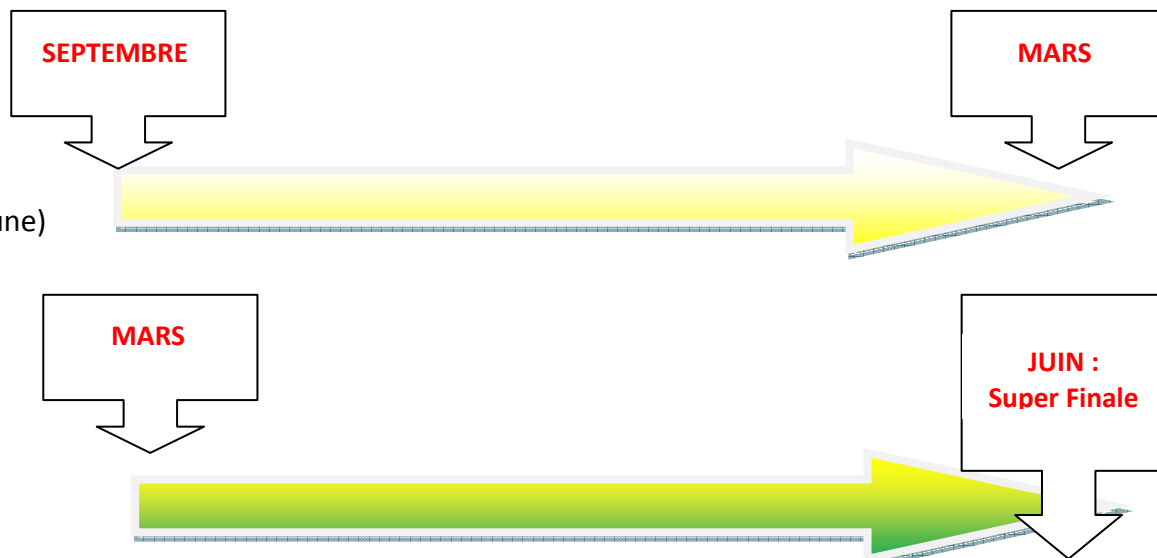

CHALLENGE LORRAIN DES ECOLES DE PAGAIES COULEURS (CLEPC)

❖ Animation :

- Sous forme d'ateliers
- Durée : maximum 2 heures
- Monotype

❖ 1^{ère} étape :

- Animation départementale (pagaie blanche à jaune)

❖ 2^{ème} étape :

- Challenge lorrain des écoles de pagaies couleurs

Cahier des charges :

- ✓ Catégories : blanche et jaune
- ✓ Catégories : mixte et organisé par pool selon la morphologie du participant
- ✓ Animation : sous forme d'ateliers basés sur pagaies couleurs : pratique, sécurité et environnement
- ✓ Accès à la finale :
 - Avoir participé à :
 - 2 épreuves de l'animation du Comité Départemental
 - 2 épreuves de l'animation du Comité Régional (hors finale)