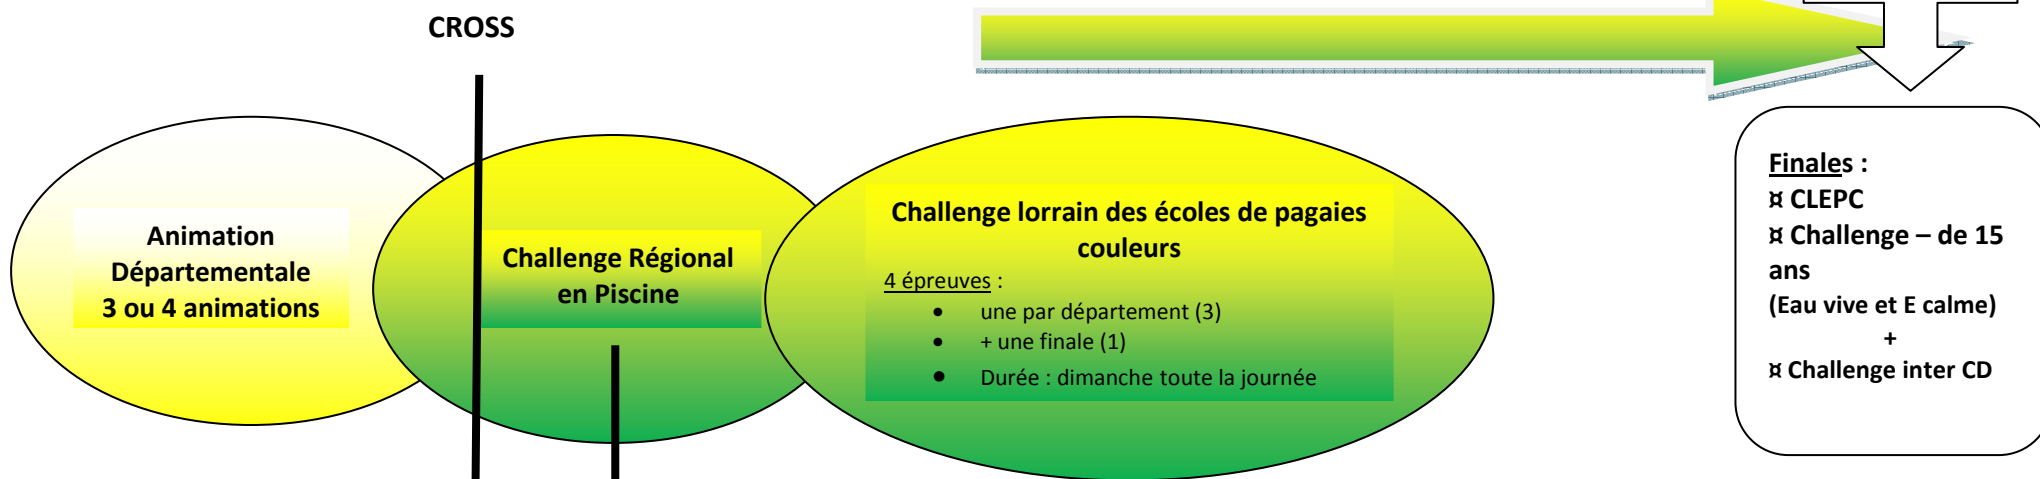

CHALLENGE LORRAIN DES ECOLES DE PAGAIES COULEURS (CLEPC)

❖ Animation :

- Sous forme d'ateliers
- Durée : maximum 2 heures
- Monotype

❖ 1^{ère} étape :

- Animation départementale (pagaie blanche à jaune)

❖ 2^{ème} étape :

- Challenge lorrain des écoles de pagaies couleurs

Cahier des charges :

- ✓ Catégories : blanche et jaune
- ✓ Catégories : mixte et organisé par pool selon la morphologie du participant
- ✓ Animation : sous forme d'ateliers basés sur pagaies couleurs : pratique, sécurité et environnement
- ✓ Accès à la finale :
 - Avoir participé à :
 - 2 épreuves de l'animation du Comité Départemental
 - 2 épreuves de l'animation du Comité Régional (hors finale)